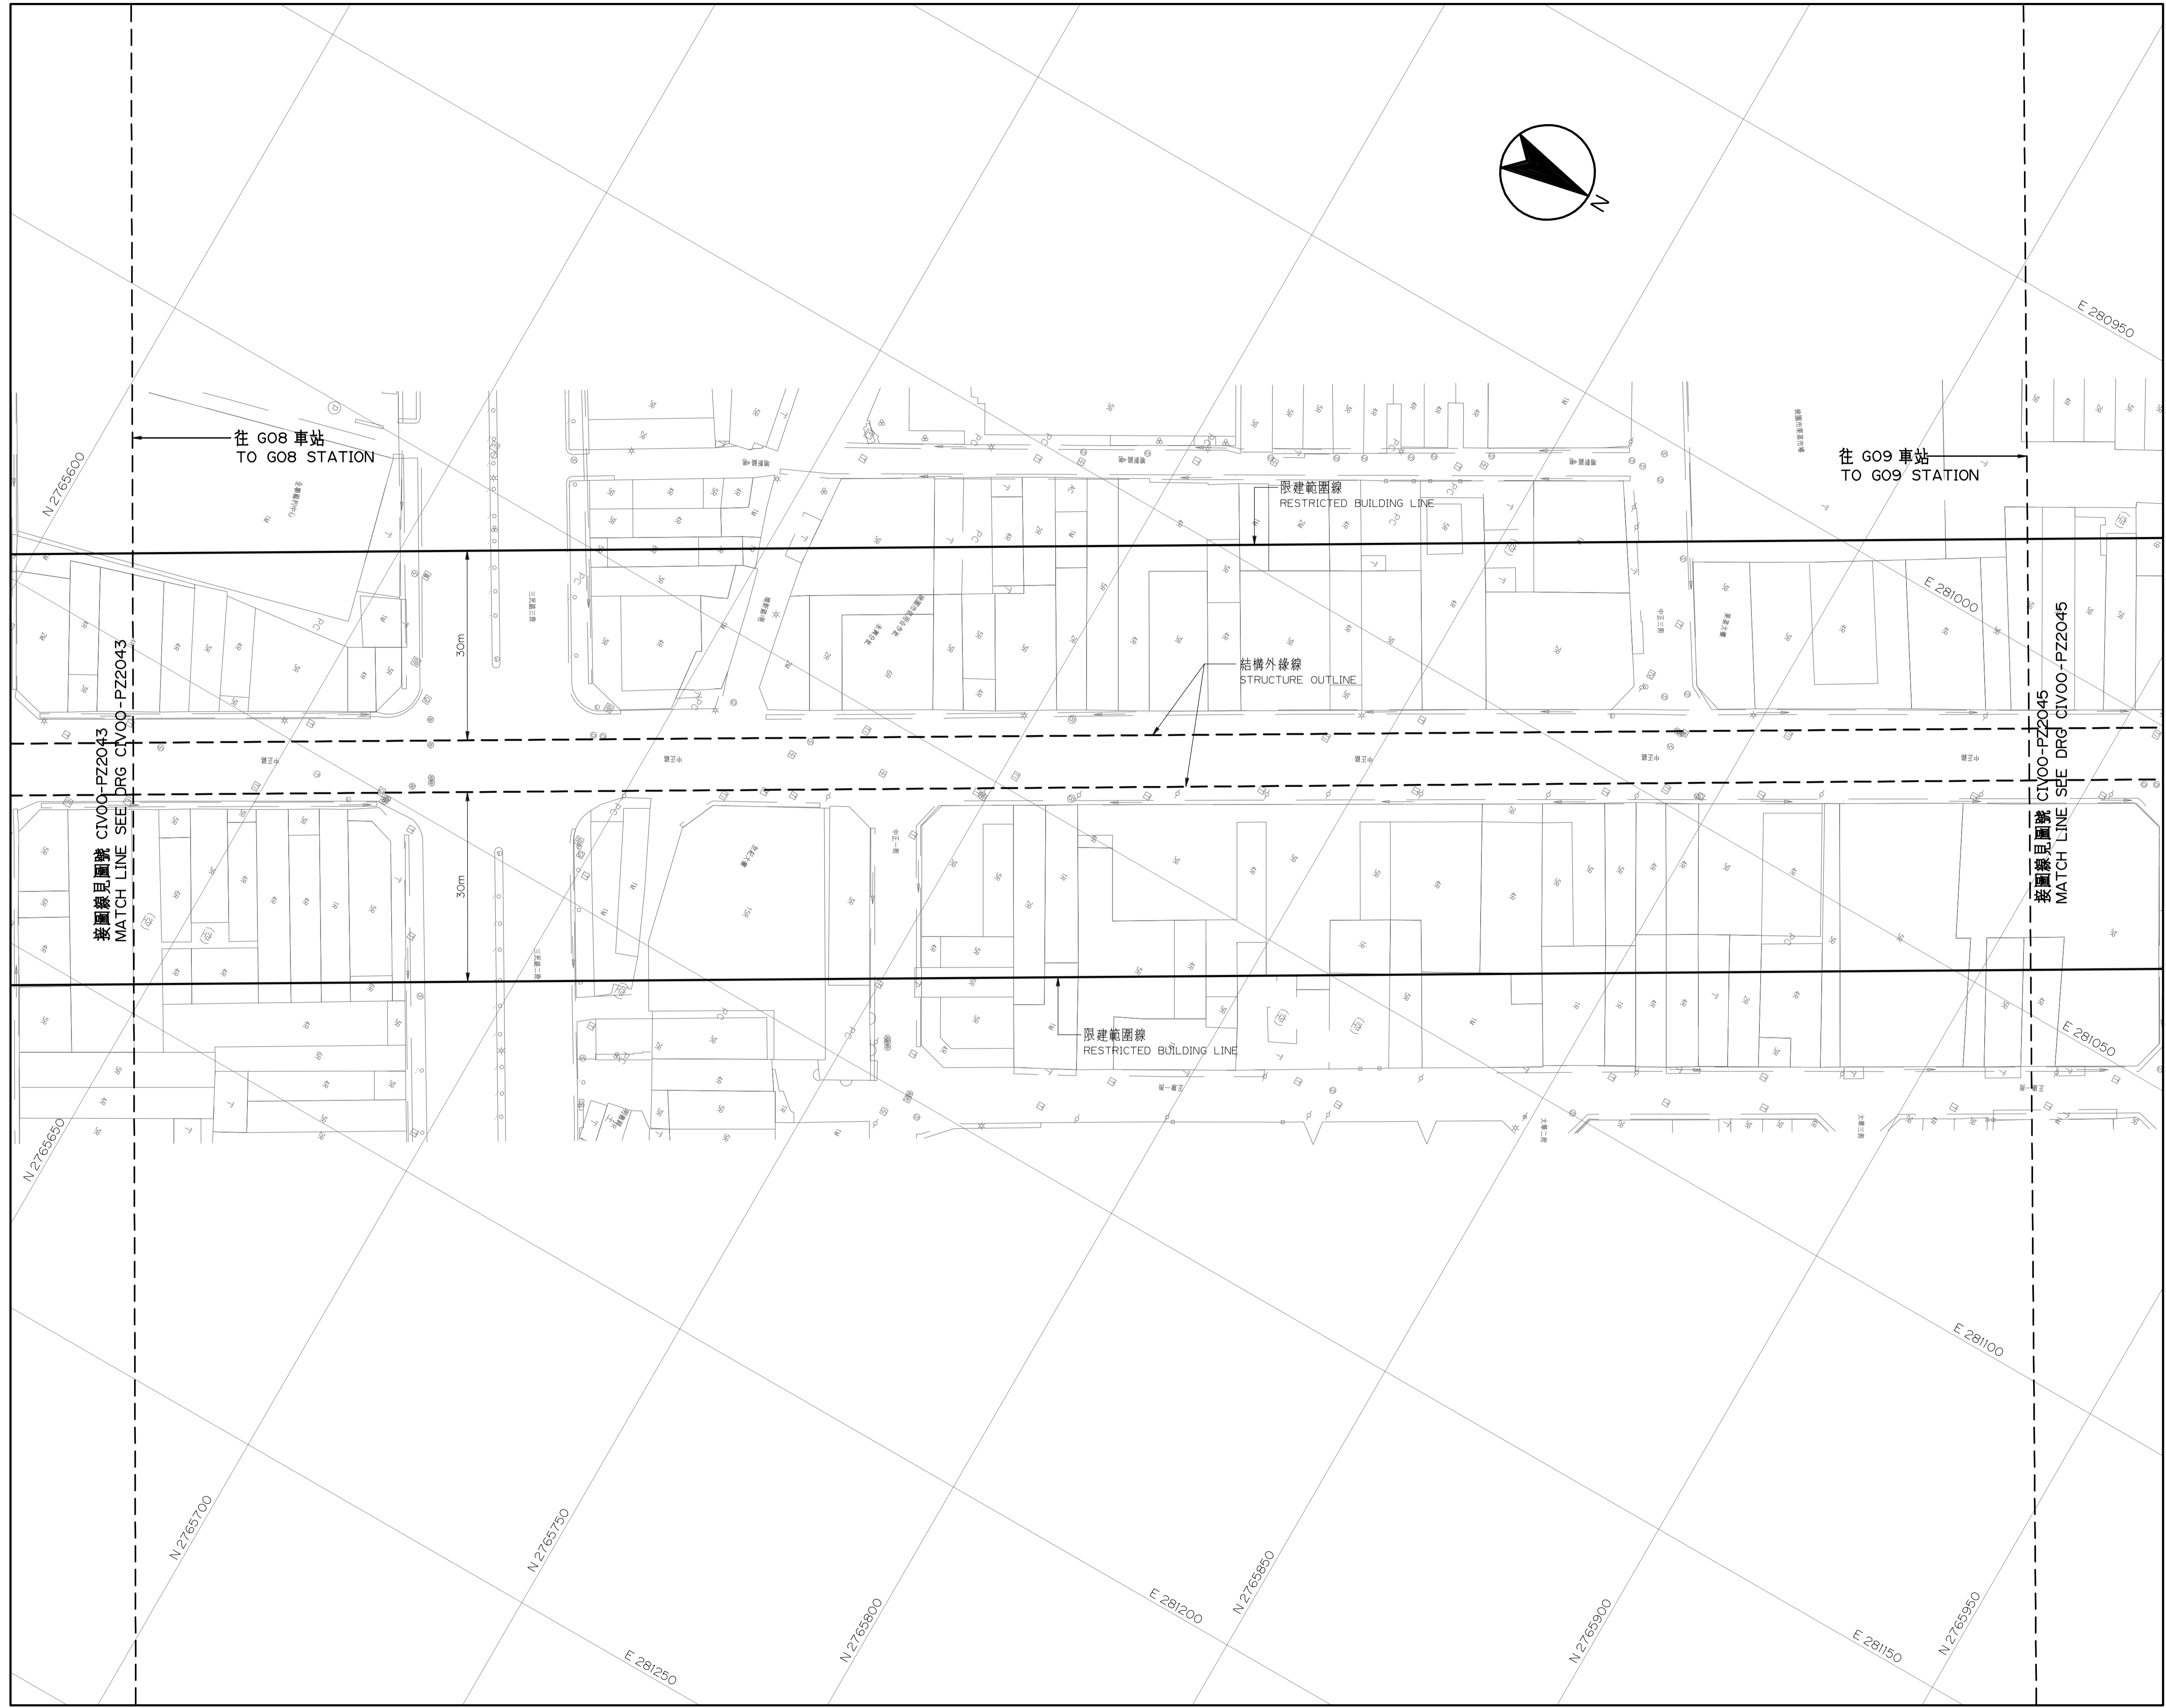

# 桃園都會區大眾捷運系統 禁建限建範圍地形圖

## 航空城捷運線(綠線)

CAD No. REP(PZ)  
CIV00PZ2044

G08 站至 G09 站  
2 之 3

圖號  
Drg. No. CIV00-PZ 2044